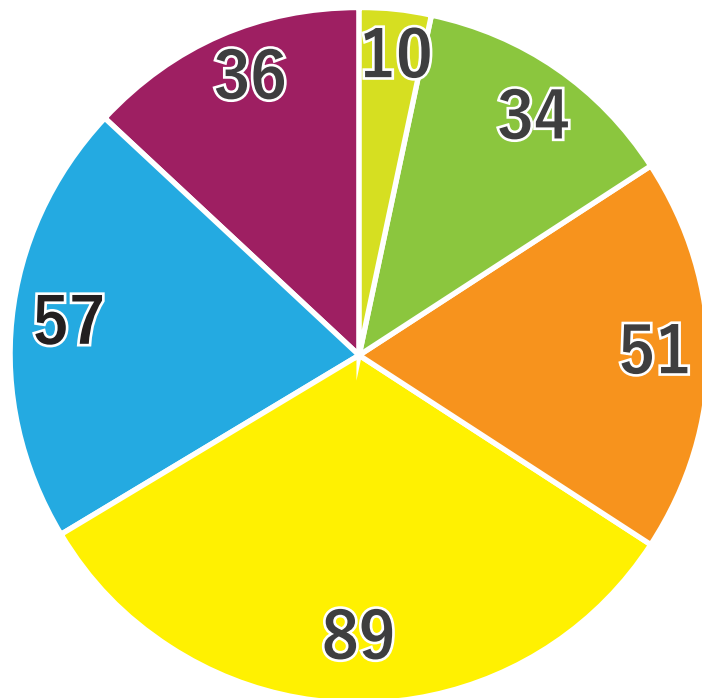

群馬県の粗大ゴミ回収業者に関する調査

調査概要

調査の企画・設計	株式会社アズリンクス	
調査目的	群馬県の粗大ごみ回収に対するユーザーの意識調査	
調査方法	調査時期	2020年1月～3月
	調査方法	街頭でのアンケート調査
	調査対象地域	群馬県内
	調査対象者	群馬県で当サイトに掲載されている粗大ごみ回収業者の利用経験のある男女
	有効回答数	277人

回答者属性 有効回答数=277

年齢

10代	10
20代	34
30代	51
40代	89
50代	57
60代	36

性別

女性	145
男性	132

予備調査 有効回答数=277

群馬県の粗大ごみ回収業者を選ぶ基準は何ですか？

**群馬県の粗大ゴミ回収業者に関する
アンケートによる調査結果**

利用したことのある群馬県の粗大ごみ回収業者調査 有効回答数=277