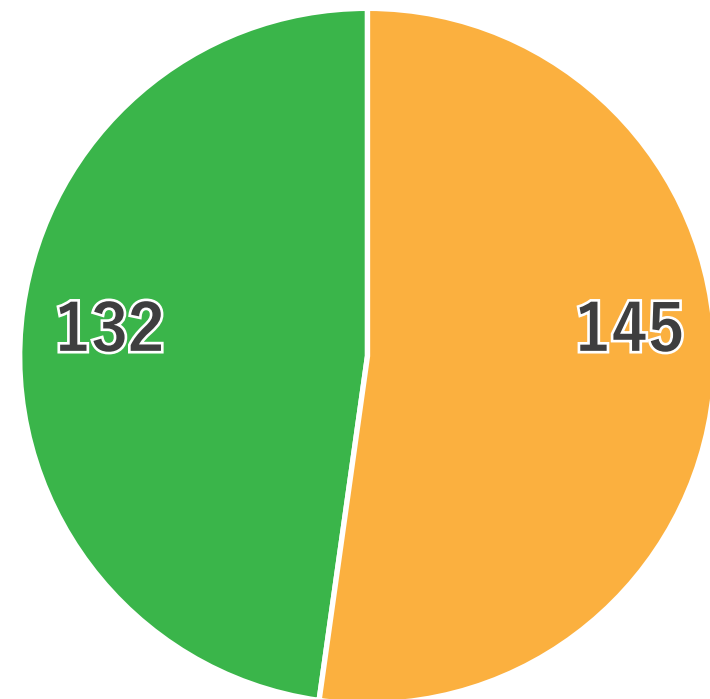

群馬県の粗大ゴミ回収業者に関する調査

調査概要

調査の企画・設計	株式会社アズリンクス	
調査目的	群馬県の粗大ごみ回収に対するユーザーの意識調査	
調査方法	調査時期	2020年1月～3月
	調査方法	街頭でのアンケート調査
	調査対象地域	群馬県内
	調査対象者	群馬県で当サイトに掲載されている粗大ごみ回収業者の利用経験のある男女
	有効回答数	277人

回答者属性 有効回答数=277

年齢

10代	10
20代	34
30代	51
40代	89
50代	57
60代	36

性別

女性	145
男性	132

予備調査 有効回答数=277

群馬県の粗大ごみ回収業者を選ぶ基準は何ですか？

**群馬県の粗大ゴミ回収業者に関する
アンケートによる調査結果**

利用したことのある群馬県の粗大ごみ回収業者調査 有効回答数=277