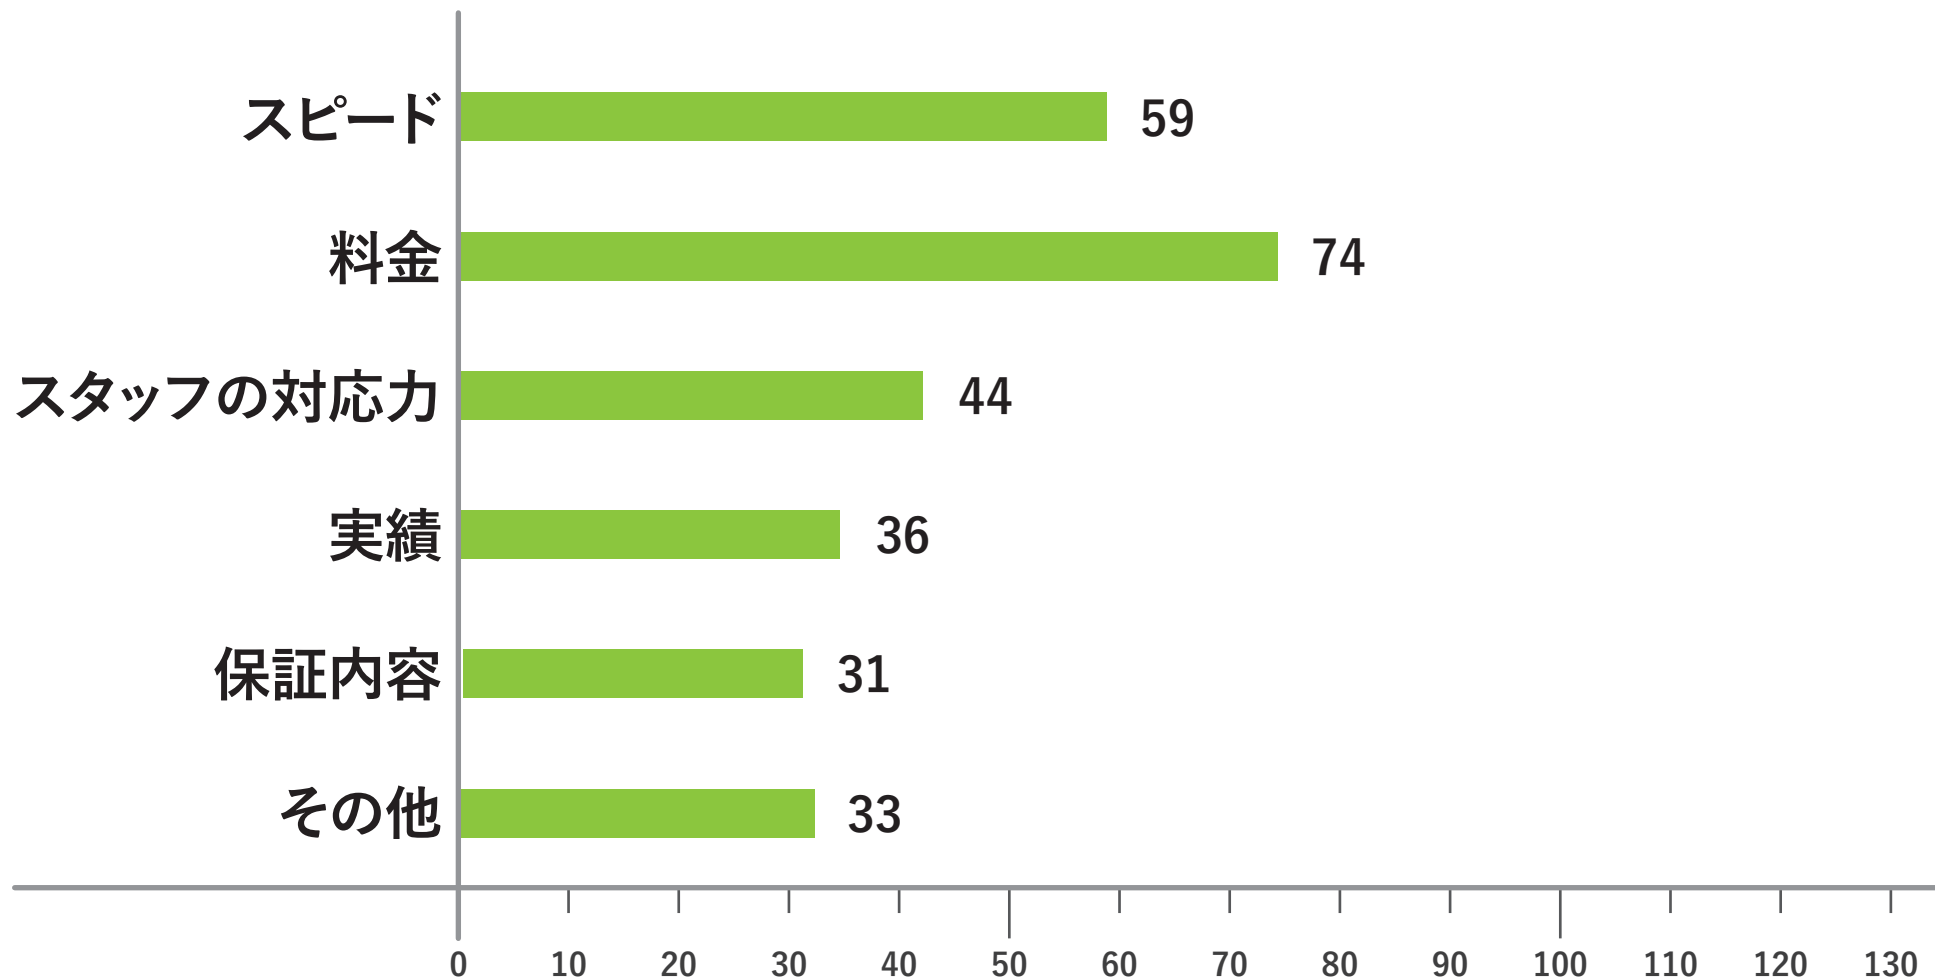

群馬県の粗大ゴミ回収業者に関する調査

調査概要

調査の企画・設計	株式会社アズリンクス	
調査目的	群馬県の粗大ごみ回収に対するユーザーの意識調査	
調査方法	調査時期	2020年1月～3月
	調査方法	街頭でのアンケート調査
	調査対象地域	群馬県内
	調査対象者	群馬県で当サイトに掲載されている粗大ごみ回収業者の利用経験のある男女
	有効回答数	277人

回答者属性 有効回答数=277

年齢

10代	10
20代	34
30代	51
40代	89
50代	57
60代	36

性別

女性	145
男性	132

予備調査 有効回答数=277

群馬県の粗大ごみ回収業者を選ぶ基準は何ですか？

**群馬県の粗大ゴミ回収業者に関する
アンケートによる調査結果**

利用したことのある群馬県の粗大ごみ回収業者調査 有効回答数=277