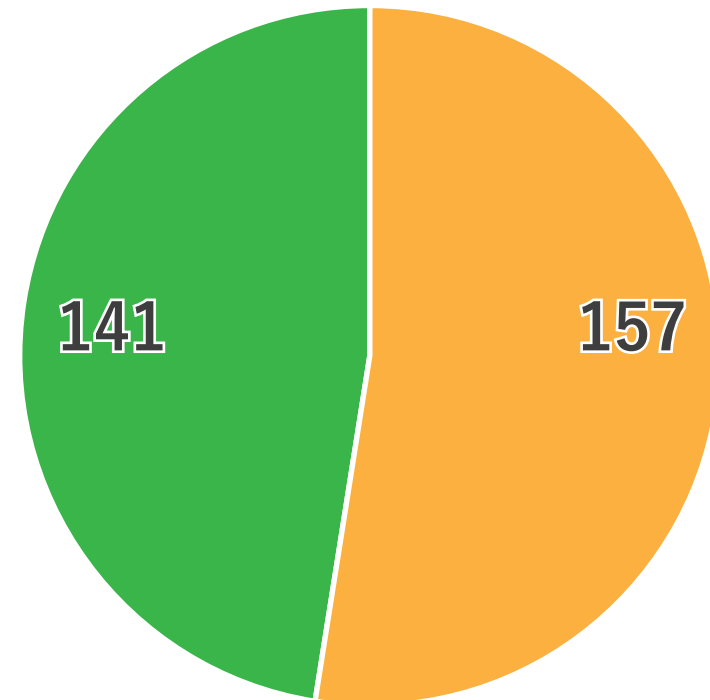

回答者属性 有効回答数=298

年齢

10代	11
20代	41
30代	47
40代	118
50代	63
60代	18

性別

女性	157
男性	141