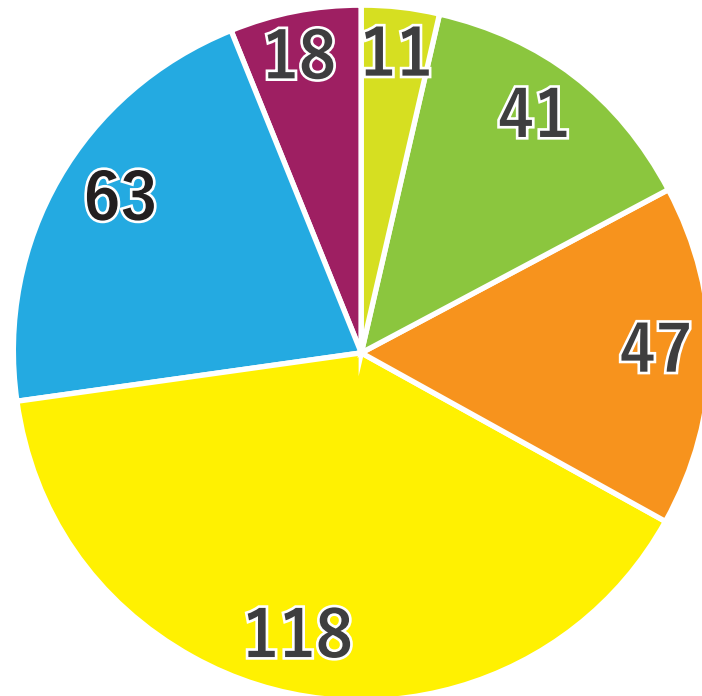

# 茨城県の粗大ゴミ回収業者に関する調査

# 調査概要

調査の企画・設計	株式会社アズリンクス	
調査目的	茨城県の粗大ごみ回収に対するユーザーの意識調査	
調査方法	調査時期	2020年1月～3月
	調査方法	街頭でのアンケート調査
	調査対象地域	茨城県内
	調査対象者	茨城県で当サイトに掲載されている粗大ごみ回収業者の利用経験のある男女
	有効回答数	298人

# 回答者属性 有効回答数=298

## 年齢

10代	11
20代	41
30代	47
40代	118
50代	63
60代	18