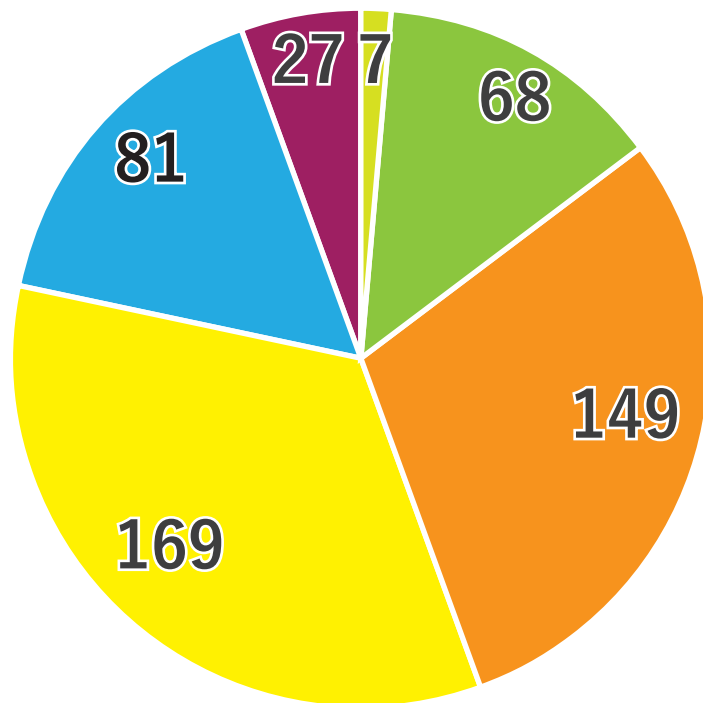

A green silhouette map of Tokyo, Japan, centered on the main island of Honshu. The map is filled with a solid green color and has a white outline.

東京都の粗大ゴミ回収業者に関する調査

調査概要

調査の企画・設計	株式会社アズリンクス	
調査目的	東京都の粗大ごみ回収に対するユーザーの意識調査	
調査方法	調査時期	2020年1月～3月
	調査方法	街頭でのアンケート調査
	調査対象地域	東京都内
	調査対象者	東京都で当サイトに掲載されている粗大ごみ回収業者の利用経験のある男女
	有効回答数	501人

回答者属性 有効回答数=501

年齢

10代	7
20代	68
30代	149
40代	169
50代	81
60代	27

性別

女性	289
男性	212

予備調査 有効回答数=501

東京都の粗大ごみ回収業者を選ぶ基準は何ですか？

東京都の粗大ゴミ回収業者に関する アンケートによる調査結果

利用したことのある東京都の粗大ごみ回収業者調査 有効回答数=501