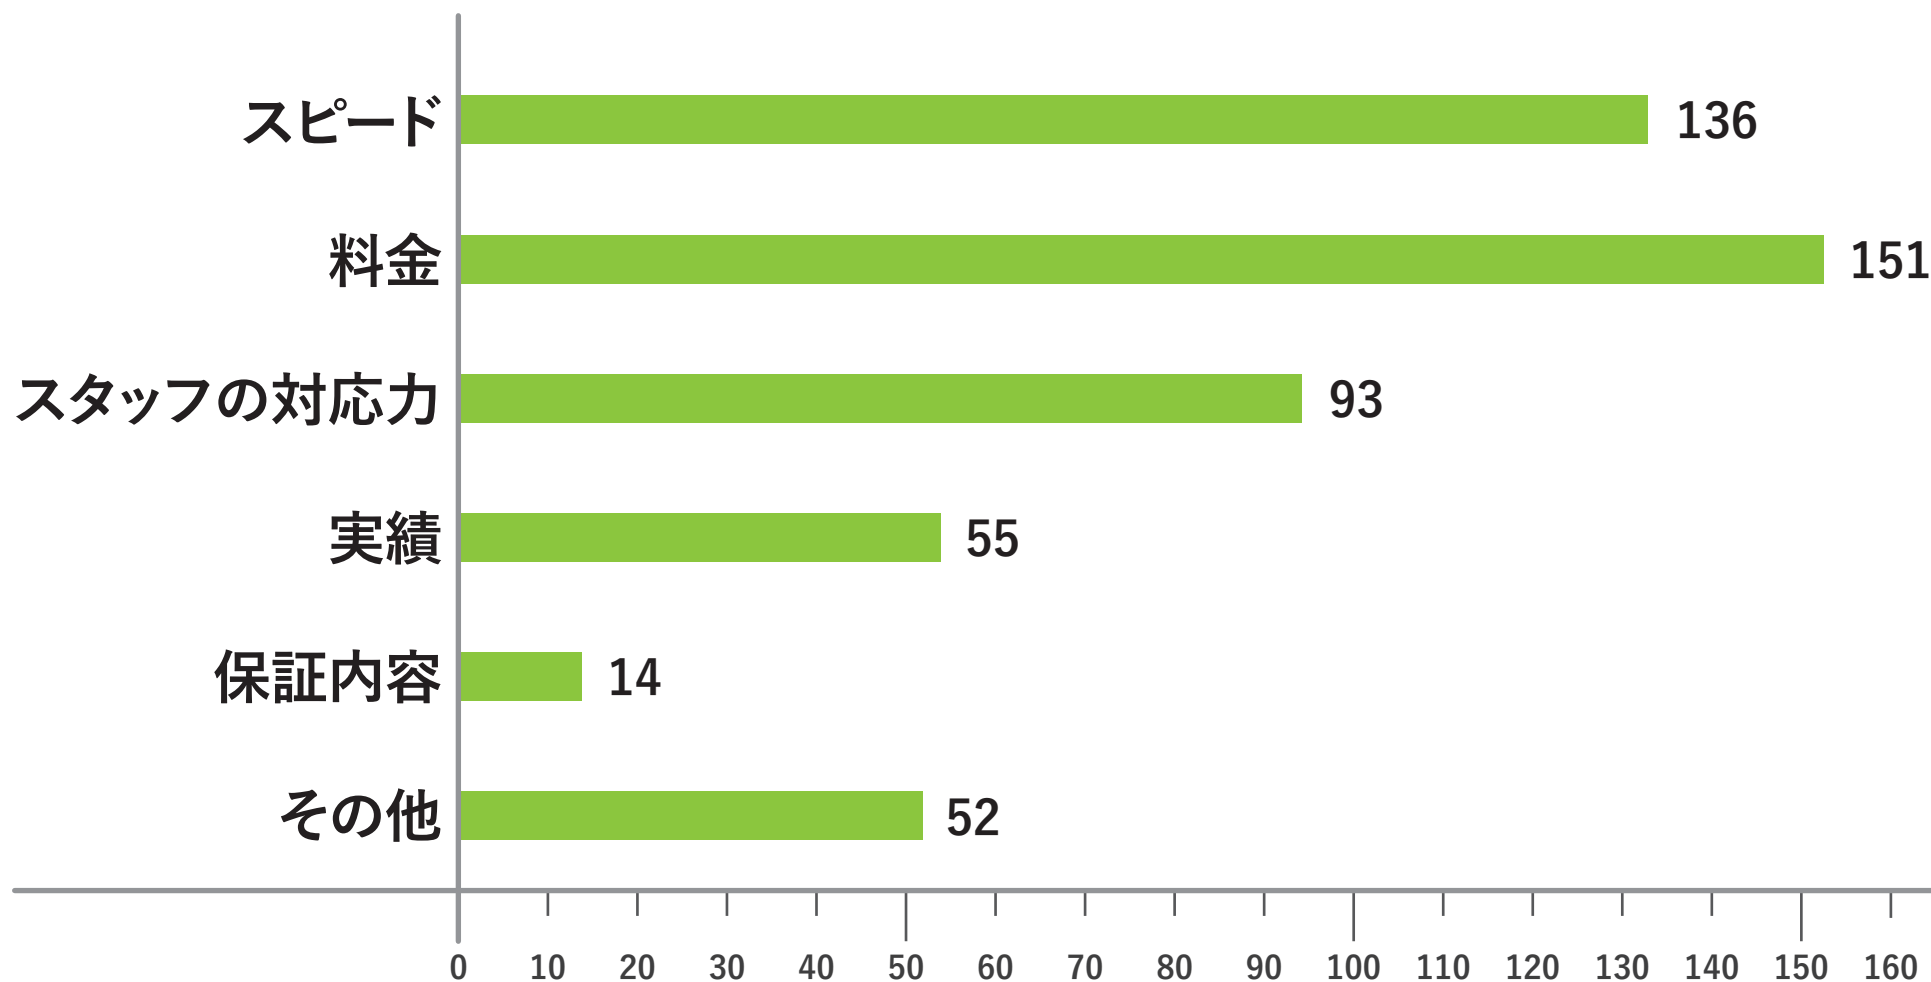

A green silhouette map of Tokyo, Japan, centered on the main island of Honshu. The map is filled with a solid green color and has a white outline.

東京都の粗大ゴミ回収業者に関する調査

調査概要

調査の企画・設計	株式会社アズリンクス	
調査目的	東京都の粗大ごみ回収に対するユーザーの意識調査	
調査方法	調査時期	2020年1月～3月
	調査方法	街頭でのアンケート調査
	調査対象地域	東京都内
	調査対象者	東京都で当サイトに掲載されている粗大ごみ回収業者の利用経験のある男女
	有効回答数	501人

回答者属性 有効回答数=501

年齢

10代	7
20代	68
30代	149
40代	169
50代	81
60代	27

性別

女性	289
男性	212

予備調査 有効回答数=501

東京都の粗大ごみ回収業者を選ぶ基準は何ですか？

東京都の粗大ゴミ回収業者に関する アンケートによる調査結果