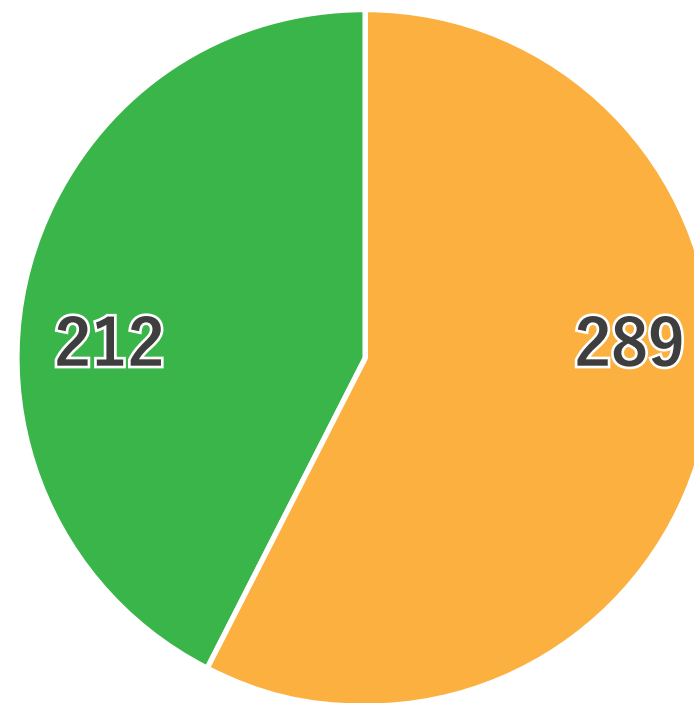

A green silhouette map of Tokyo, Japan, centered on the main island of Honshu. The map is filled with a solid green color and has a white outline.

東京都の粗大ゴミ回収業者に関する調査

調査概要

調査の企画・設計	株式会社アズリンクス	
調査目的	東京都の粗大ごみ回収に対するユーザーの意識調査	
調査方法	調査時期	2020年1月～3月
	調査方法	街頭でのアンケート調査
	調査対象地域	東京都内
	調査対象者	東京都で当サイトに掲載されている粗大ごみ回収業者の利用経験のある男女
	有効回答数	501人

回答者属性 有効回答数=501

年齢

10代	7
20代	68
30代	149
40代	169
50代	81
60代	27

性別

女性	289
男性	212

予備調査 有効回答数=501

東京都の粗大ごみ回収業者を選ぶ基準は何ですか？

東京都の粗大ゴミ回収業者に関する アンケートによる調査結果

利用したことのある東京都の粗大ごみ回収業者調査 有効回答数=501